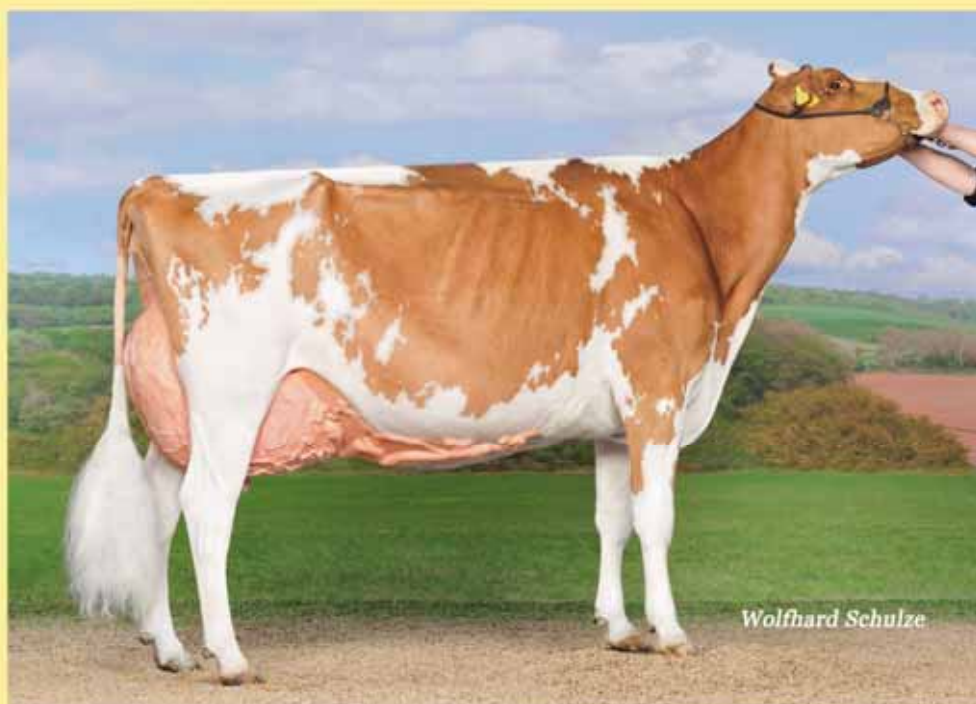

Häni's Futur Absolute
Redlife EX-94

Grand Champion:
Swiss'Expo 2018 und
Junior Expo Bulle 2017

Speziell im Angebot:

Aus der Redlife-Tochter Destry Reddrive,
Kategoriensiegerin an der Swiss Red Night,
wird eine **Diamondback** angeboten.